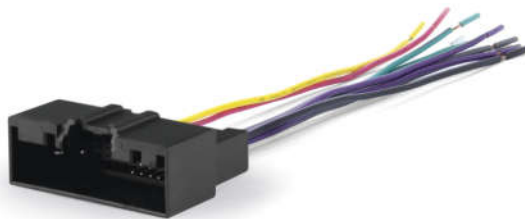

## FORD

CÓDIGO: 40100  
CHICOTE LIGAÇÃO PARA FORD  
FUSION ATÉ 2012

CÓDIGO: 40101  
CHICOTE LIGAÇÃO PARA FORD  
RANGER/ECOSPORT 2013 EM DIANTE