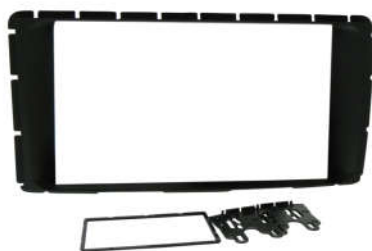

## TOYOTA

			CHICOTE
ORIGEM	PADRÃO	MODELO	ANT
CÓD: 2838 ETIOS/COROLLA GLI 15 COR: PRETA			

			CHICOTE
ORIGEM	PADRÃO	MODELO	ANT
CÓD: 3327 ETIOS/COROLLA GLI 15 COR:BLACK PIANO.			

			40135 CHICOTE 40137
ORIGEM	PADRÃO	MODELO	ANT
CÓD: 3195 RAV 4 13/15 COR: PRETA			