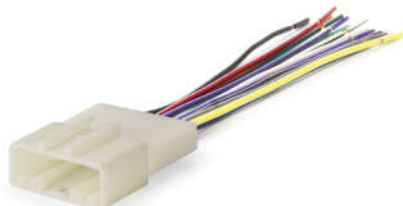

NISSAN

CÓDIGO: 40124
CHICOTE DE LIGAÇÃO LINHA
NISSAN MARCH/X-TERRA
TILDA/SENTRA 2010>