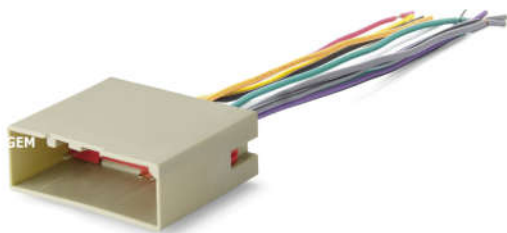

## FORD

CÓDIGO: 40100  
CHICOTE LIGAÇÃO PARA FORD  
FUSION ATÉ 2012

CÓDIGO: 40101  
CHICOTE LIGAÇÃO PARA FORD  
RANGER/ECOSPORT 2013 EM DIANTE